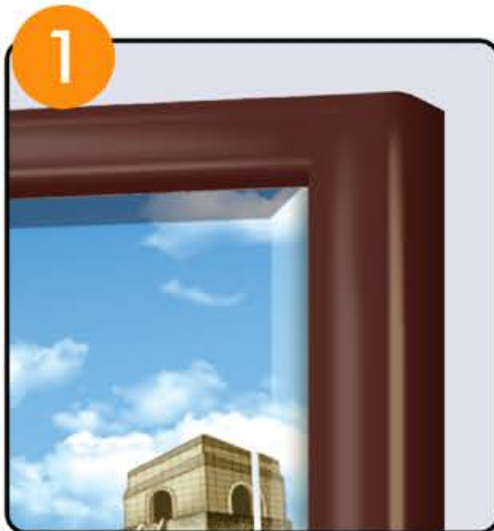

BIOMADERA MUNDO EMOJI

Detalles

VISTA POSTERIOR

1. Emojis y detalles en piezas escarchadas.
2. Cuadro con acabado en cristal líquido.

MARAVILLAS ALTO RELIEVE

Producto unisex

- Diseños Exclusivos.
- Dos fotos editadas: individual, artística y una foto grupal tipo collage ó de archivo escolar.
- Medida de producto: 54 x 33.5 cm.

MUNDO EMOJI ALTO RELIEVE

Producto unisex

- Diseño de tendencia y moda actual.
- Tres fotos editadas: individual, artística, familiar y una foto de archivo escolar.
- Medida de producto: 54 x 33.5 cm.

CUADRO CON ALTO RELIEVE

Detalles

VISTA POSTERIOR

1. Cuadro de madera media caña u otro al escoger.
2. Maravillas y detalles en piezas de alto relieve.
3. Producto con acabado escarchado en piezas y lámina fondo.

www.diplomaslalo.com.pe